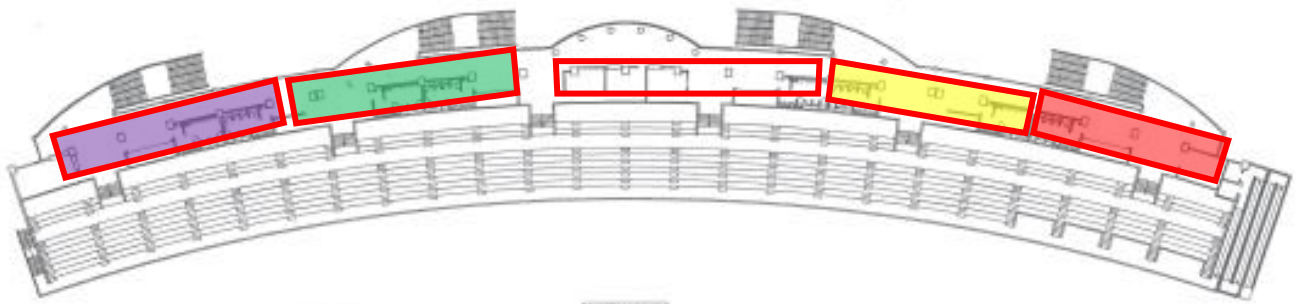

加古川運動公園 陸上競技場 平面図

- 紫・・・阪神
- 緑・・・神戸
- 白・・・東播
- 黄・・・中播
- 赤・・・西播 丹有
淡路 但馬

④ 天井伏図

③ 座席配置図

② 階平面図

① 陸平面図