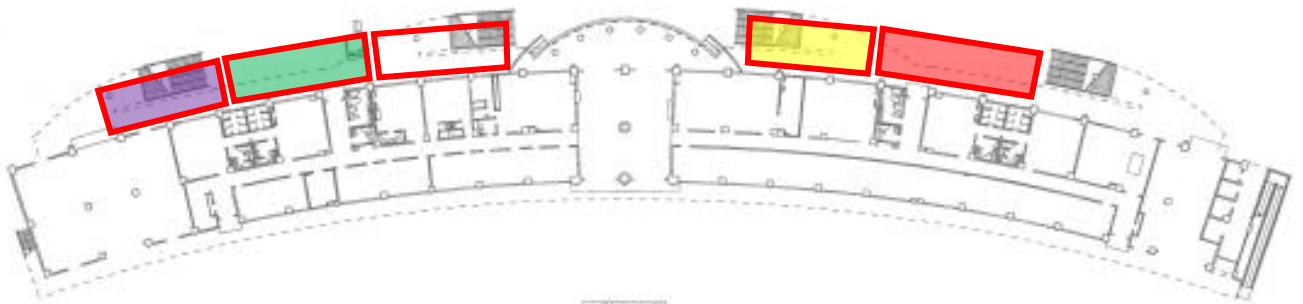

加古川運動公園 陸上競技場 平面図

- 紫・・・阪神
- 緑・・・神戸
- 白・・・東播
- 黄・・・中播
- 赤・・・西播 丹有
淡路 但馬

④ 天井伏図

③ 座席配置図

② 階平面図

① 陸平面図