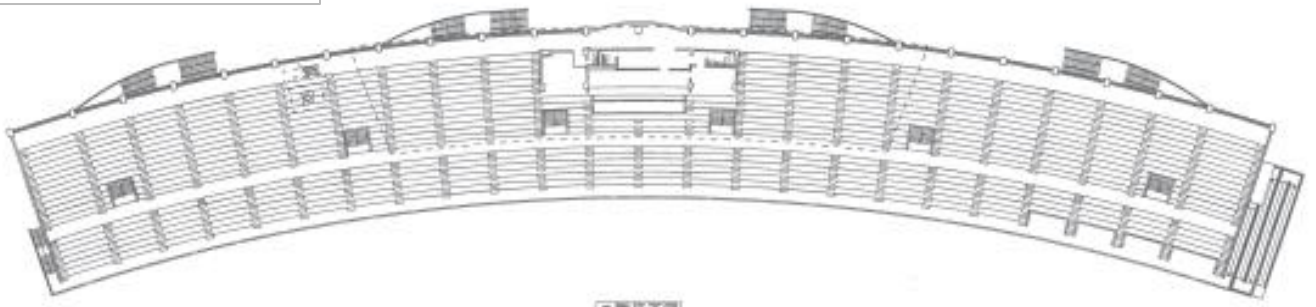

加古川運動公園 陸上競技場 平面図

- 紫・・・阪神
- 緑・・・神戸
- 白・・・東播
- 黄・・・中播
- 赤・・・西播 丹有
淡路 但馬

④ 天井伏図

③ 座席配置図

② 階平面図

① 陸平面図